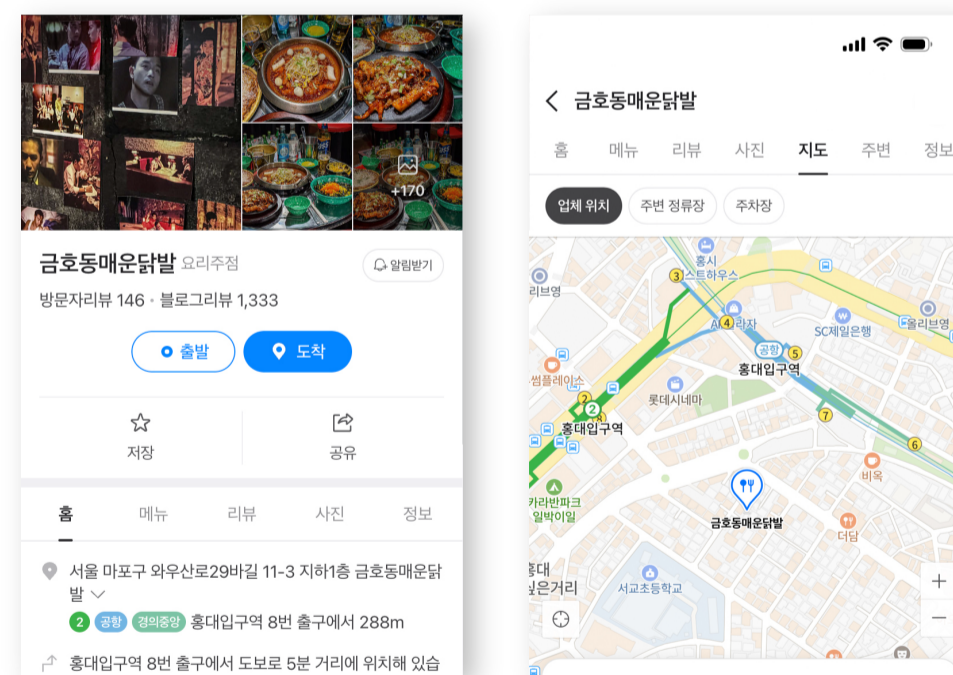

진행절차에 대해 알
려드려요

왜 뷰리드에서 등록해야 하나요?

온라인상의 어떤 채널에서도 광고주님의 업체를 쉽게 찾을 수 있도록
5대 포털사이트와 6대 네비게이션에 등록해드립니다!

사업 시작에
반드시 필요한
필수 기본 요소

로컬종합등록

01

5대 포털사이트 지도 등록

대표 포털사이트 5곳 업체정보 & 지도등록
+플레이스 세팅까지!

02

6대 네비게이션 정보 등록

운전자들이 가장 많이 사용하는
대표 네비게이션에 등록!

플레이스 등록 잘 해야 하는 이유?

검색 이용자들에게 필요한 정보를 깔끔하게 제공함으로써 전환율을 높일 수 있지만
확인이 안되거나 내용이 부실하다면 **잠재 고객의 이탈**이 발생할 수 있습니다!

N 광고주님의 업체명

VIEW 이미지 지식iN 인플루언서 동영상 쇼핑 뉴스 > ...