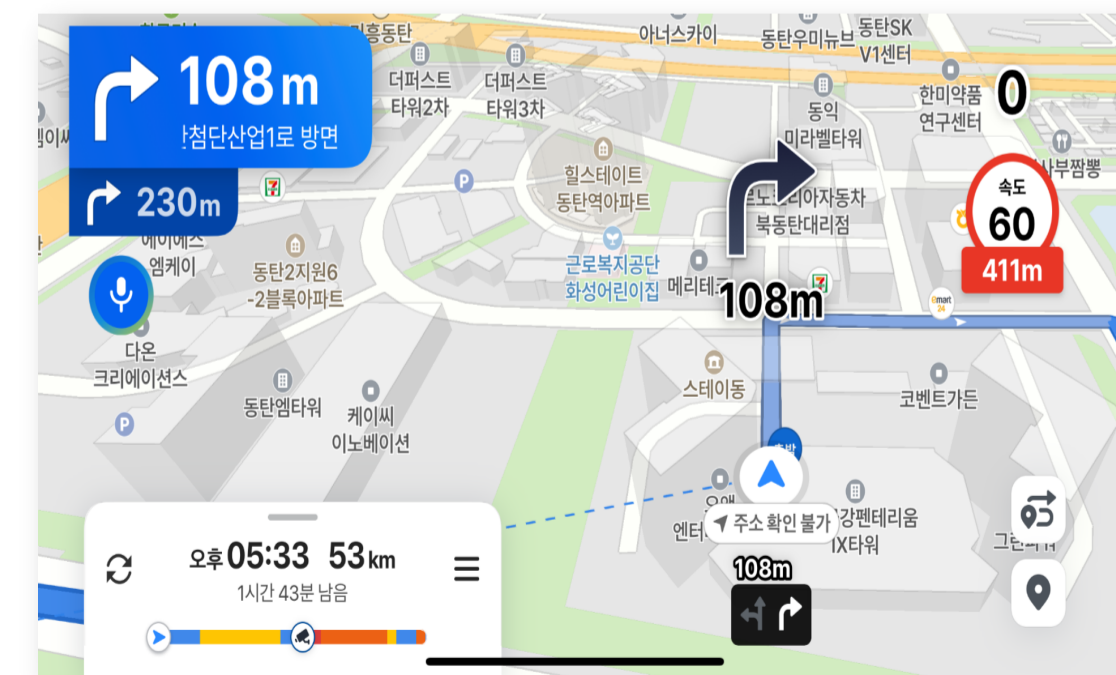

6대 네비게이션 정보 등록

운전자들이 가장 많이 사용하는
대표 네비게이션에 등록!